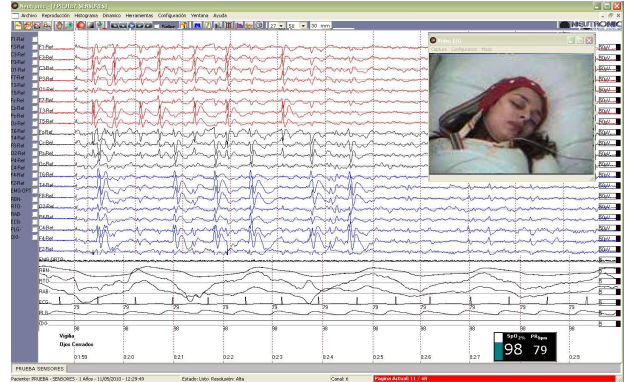

NEUTRONIC

VIDEO EEG

COMPATIBLE CON TODOS LOS EQUIPOS NEUTRONIC ULTIMA GENERACION

Con el uso de la opción de VIDEO EEG, versión avanzada del EEG, se pueden grabar en forma sincrónica, la película de vídeo y la señal de audio desde el micrófono de la cámara.

Esta característica de monitorización de VIDEO EEG en todo el estudio, proporciona sincronismo y posicionamiento rápido a cualquier momento del registro de EEG.

La reproducción de video y señales registradas facilita un análisis eficaz de todo el registro.

CARACTERISTICAS TECNICAS

Definición seleccionable en diferentes tamaños de Imagen.

Sincronización con el estudio.

Grabacion total o parcial (x segmentos) del estudio.

Revisión automática y manual.

Video editable por programas estándar.